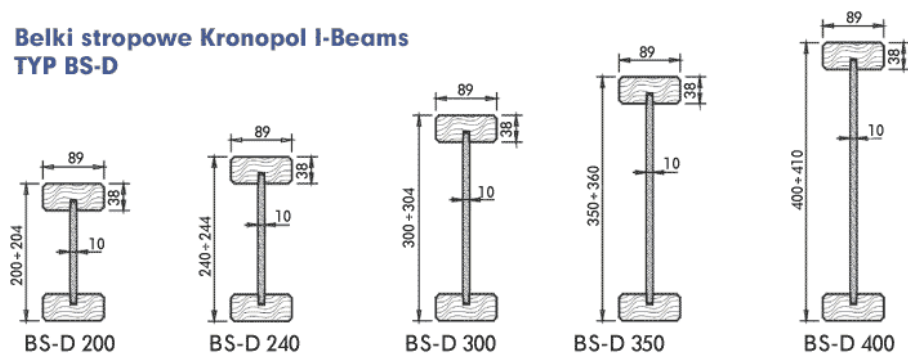

Ceník I-Nosníky / Silent floor / podlahové a stropní stěnové sloupky a střešní krokve

Výrobce Kronopol PL

Kód	Typ	Výška x délka	Příčný řez	Počet kusů v balení	Cena Kč/bm
BS-D 200	Podlahový, stropní	200 mm / 4.20, 5.40, 7.20 m	89/38 mm	17	241,00
BS-D 240	Podlahový, stropní	241 mm / 4.20, 5.40, 7.20 m	89/38 mm	17	247,00
BS-D 300	Podlahový, stropní	302 mm / 4.20, 5.40, 7.20 m	89/38 mm	17	246,00
BS-D 350	Podlahový, stropní	356 mm / 4.20, 5.40, 7.20 m	89/38 mm	17	264,00
BS-D 400	Podlahový, stropní	406 mm / 4.20, 5.40, 7.20 m	89/38 mm	17	274,00
BK-D 200	Střešní	200 mm / 7.50, 9.00 m	58/38 mm	25	190,00
BK-D 240	Střešní	241 mm / 7.50, 9.00 m	58/38 mm	25	192,00
BK-D 300	Střešní	302 mm / 7.50, 9.00 m	58/38 mm	25	204,00
BK-D 350	Střešní	356 mm / 7.50, 9.00 m	58/38 mm	25	208,00
BK-D 400	Střešní	406 mm / 7.50, 9.00 m	58/38 mm	25	217,00
SP-D 160	Stěnový	160 mm / 2.70 m	45/45 mm	31	132,00
SP-D 180	Stěnový	180 mm / 2.70 m	45/45 mm	31	137,00

Uvedené ceny jsou bez DPH (21%)
EXW sklad LIFESTYLE - FRÝDEK MÍSTEK
Termín dodání: do 14 dnů od objednání
Ceník platný od 1.1.2014

Příčné řezy všech nosníků, stěnových sloupků a krokví

Belki stropowe Kronopol I-Beams TYP BS-D