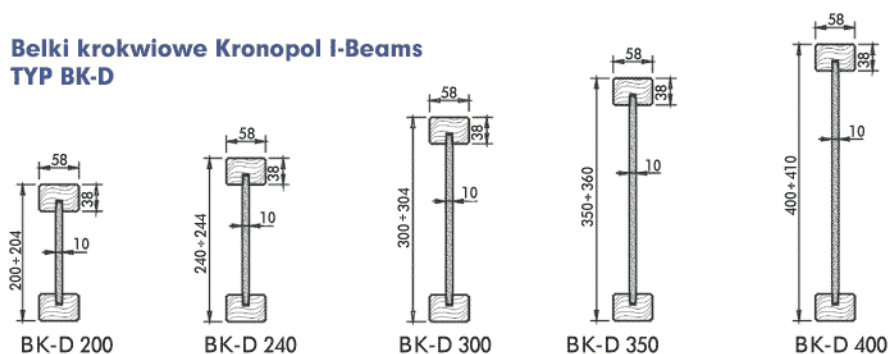

Belki krokwiowe Kronopol I-Beams TYP BK-D