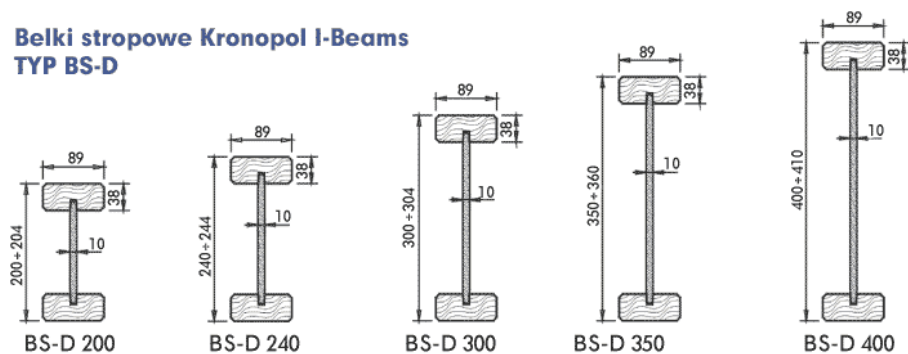

Příčné řezy všech nosníků, stěnových sloupků a krokví

Belki stropowe Kronopol I-Beams TYP BS-D