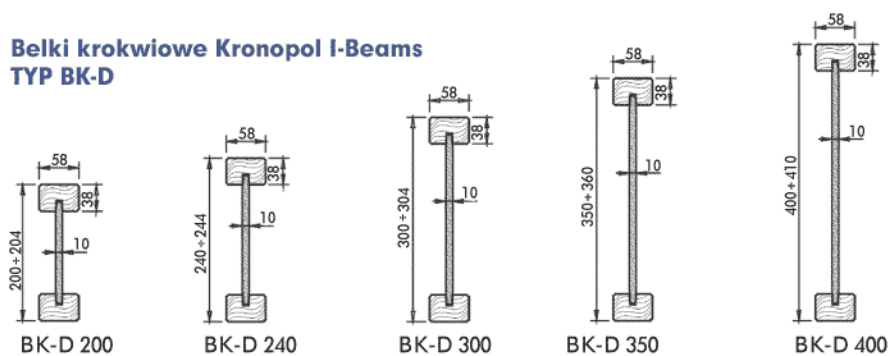

Belki krokwiowe Kronopol I-Beams TYP BK-D